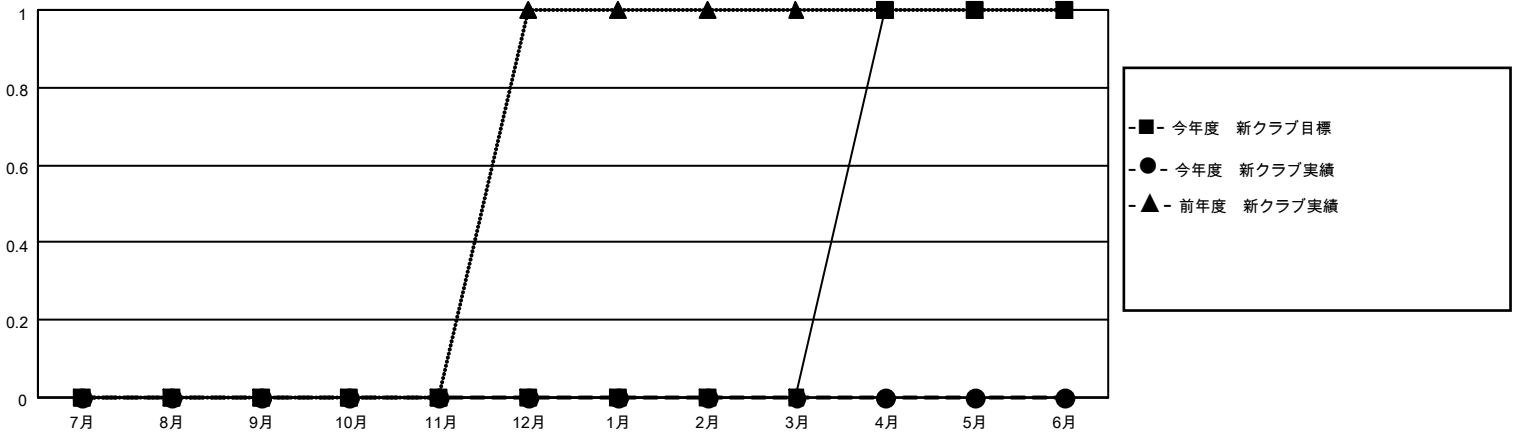

# MONTHLY MEMBERSHIP PROGRESS REPORT

地域 JAPAN

District 333 E

Results as of: 8/31/2021

クラブ			
結果：2021-2022			
四半期	新クラブ目標	新クラブ	解散クラブ
7月/8月/9月	0	0	0
10月/11月/12月	0	0	0
1月/2月/3月	0	0	0
4月/5月/6月	1	0	0

名			
結果：2021-2022			
四半期	会員純増目標	会員増強実績	退会者(転籍を含む)実際
7月/8月/9月	25	53	28
10月/11月/12月	25	0	0
1月/2月/3月	25	0	0
4月/5月/6月	25	0	0

新クラブ目標及び実績累計

会員目標及び実績累計

解散クラブ: 0	26 CLUBS OF 80 一名以上の新会 員を登録	<b>男女別</b>	
退会者		男性	2,967 (70.54%)
物故会員 4	<a href="#">会員累計データを見るには、ここをクリック</a>	女性	1,239 (29.46%)
クラブ解散 0		NON BINARY	0 (0.00%)
その他 24		PREFER NOT TO ANSWER	0 (0.00%)
合計 28		世帯主/家族会員合計	2,270
		国際会費半額の家族会員	1,317