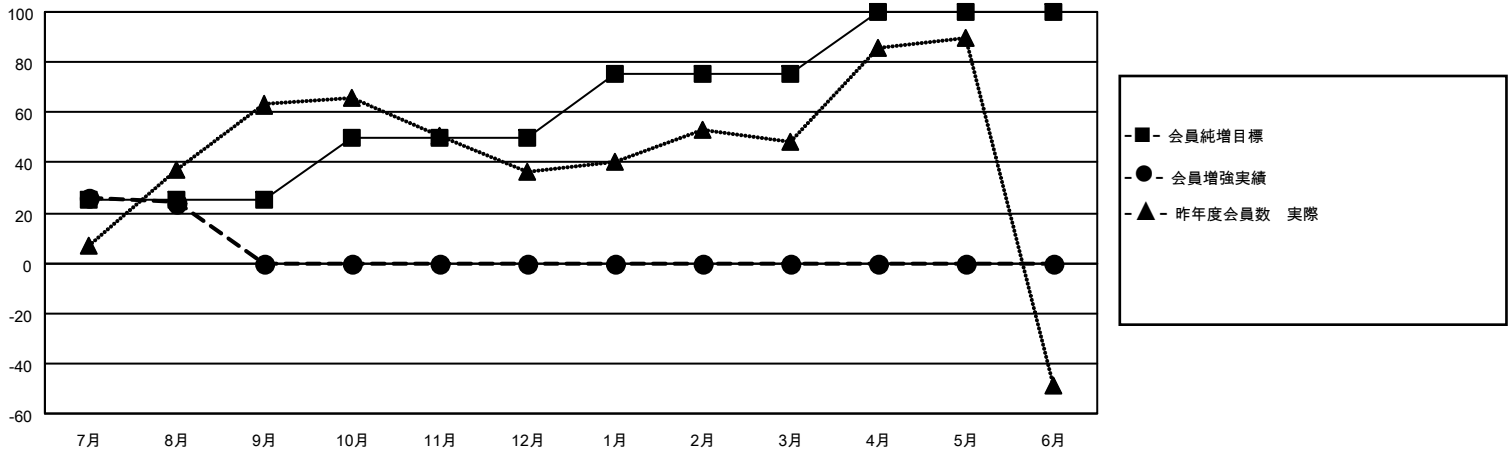

# MONTHLY MEMBERSHIP PROGRESS REPORT

地域 JAPAN

District 333 E

Results as of: 8/31/2021

クラブ			
結果：2021-2022			
四半期	新クラブ目標	新クラブ	解散クラブ
7月/8月/9月	0	0	0
10月/11月/12月	0	0	0
1月/2月/3月	0	0	0
4月/5月/6月	1	0	0

名			
結果：2021-2022			
四半期	会員純増目標	会員増強実績	退会者(転籍を含む)実際
7月/8月/9月	25	53	28
10月/11月/12月	25	0	0
1月/2月/3月	25	0	0
4月/5月/6月	25	0	0

新クラブ目標及び実績累計

会員目標及び実績累計

解散クラブ: 0	26 CLUBS OF 80 一名以上の新会 員を登録	<b>男女別</b>	
退会者		男性	2,967 (70.54%)
物故会員 4	<a href="#">会員累計データを見るには、ここをクリック</a>	女性	1,239 (29.46%)
クラブ解散 0		NON BINARY	0 (0.00%)
その他 24		PREFER NOT TO ANSWER	0 (0.00%)
合計 28		世帯主/家族会員合計	2,270
		国際会費半額の家族会員	1,317